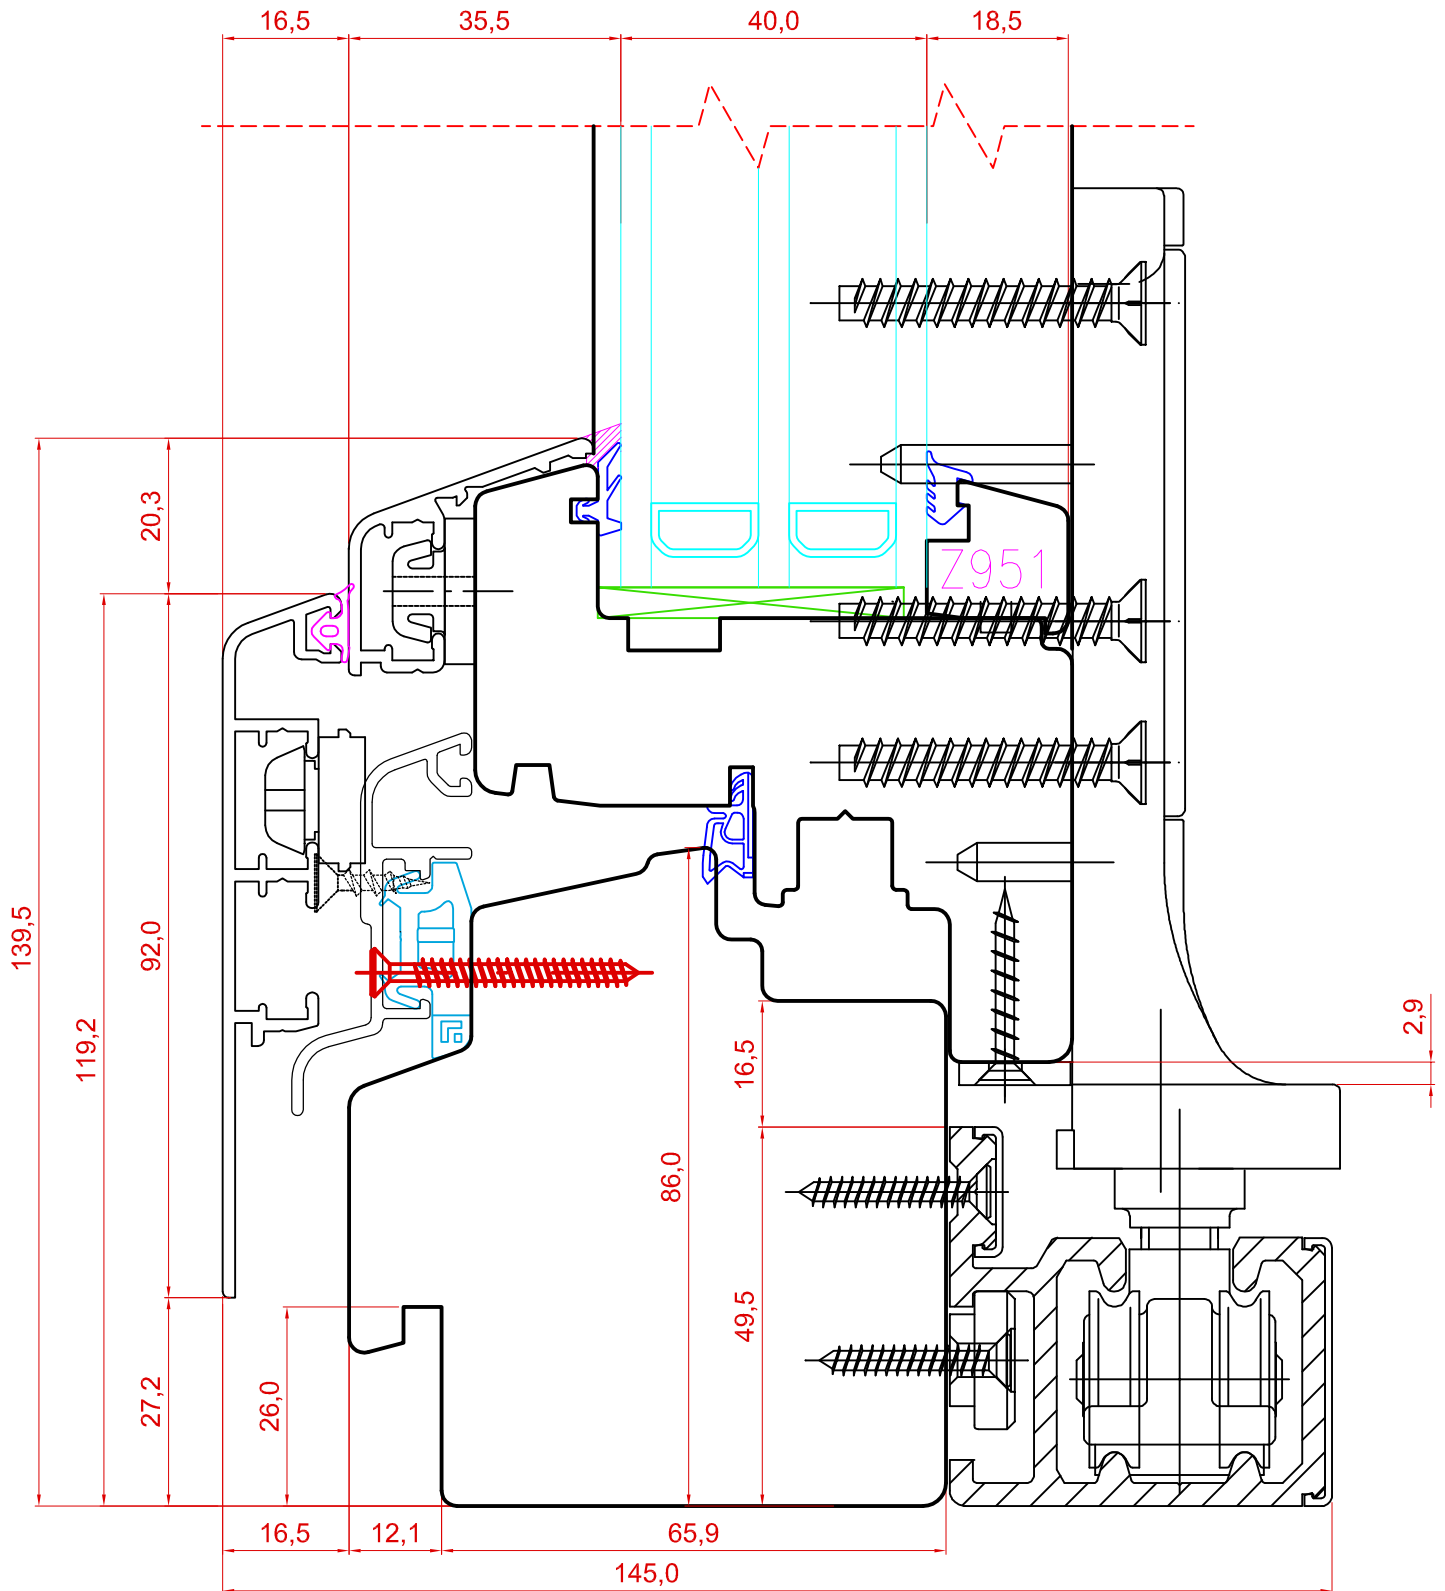

TOOTMINE.

Viking Window AS
Mõo, Järvamaa 72751 tlf.372 38 48 900

KUUPÄEV: 10.09.13 VJ.

REVISION A:

REVISION B:

REVISION C:

SAKSA TÜÜPI DK13 PUIT-ALU VOLDIKUKS
VOLDIKUKSE ALALÕIGE KOOS SULUSEGA

JOONISE NR:
DKA13.2.42

MÕÖT: 1:1

KINNITATUD:

RN.

Tootja jätab endale õiguse teha muudatusi !